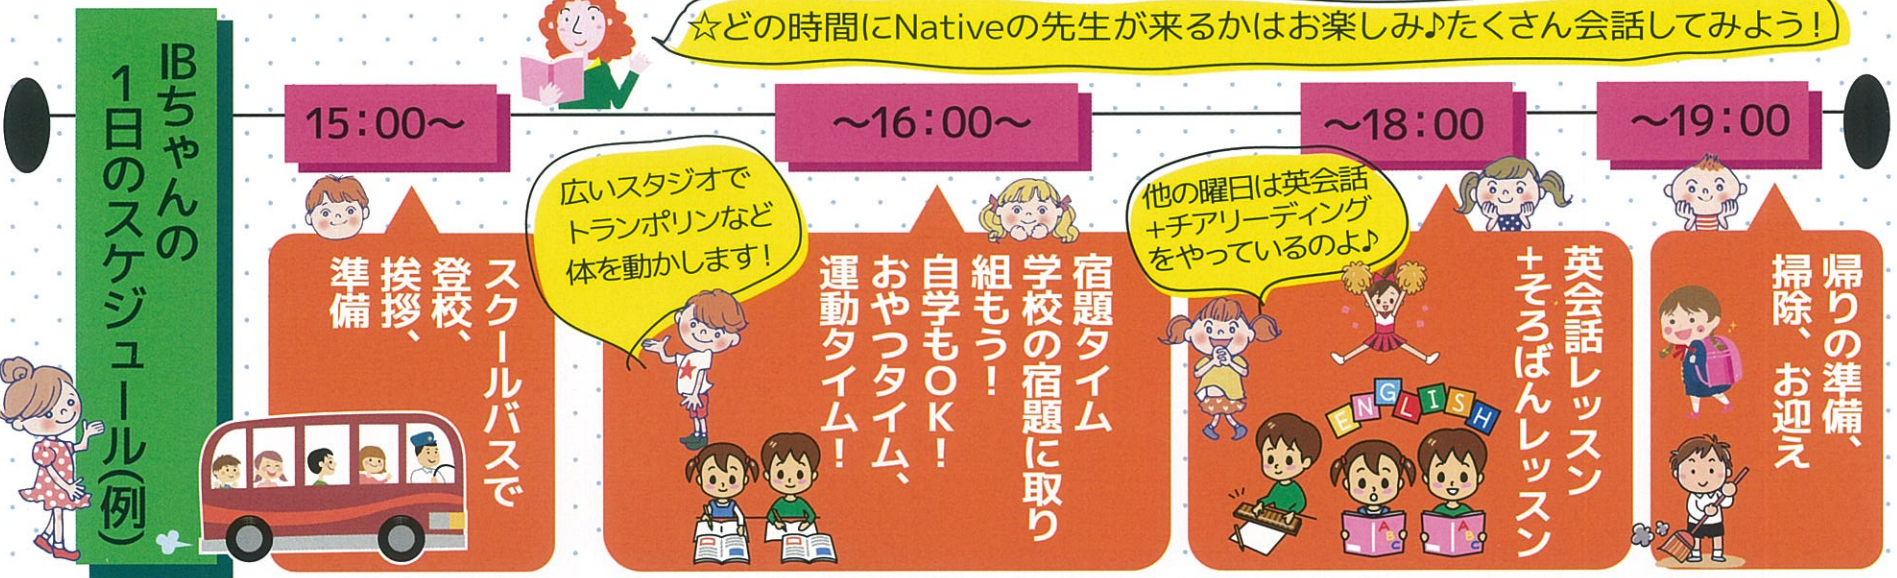

2019年
春開校!!

預かりコース付英会話スクール

IB E アフタースクール

**お迎え
いたします!**

【対象小学校】

- ・若松小学校
- ・宮本小学校

IB オリジナルバス

新小1~新小4
保護者様必見!

【第3期説明会開催】

日程: 2019年2月23日(土) / 3月16日(土)

時間: ①11:00~11:50 ②15:00~15:50

お早めにご予約下さい。

◇対象小学校までのお迎え・預かりサービス付きなので、ご家庭のライフスタイルに合わせてお子様をスクールに通わせる事ができます。

◇英会話、英文法、資格試験対策、週2回以上のコースも充実!

◇英会話以外にも、そろばん教室・ロボット教室・チアリーディング・合気道・バレエ・習字・作文教室などの多彩なプログラムを選択できます!

☆どの時間にNativeの先生が来るかはお楽しみ♪たくさん会話してみよう!

【IBグローバルカルチャーセンター】